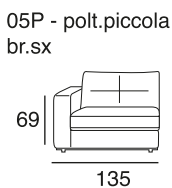

Canapé d'angle dont la carcasse en bois est supportée par des sangles élastiques entrecroisées. Les assises sont garnies en latex recouvert d'un mélange de plumes d'oie stérilisées antiallergiques et de latex. Les dossiers sont en plumes avec une âme en mousse polyuréthane expansée. L'accoudoir en bois est recouvert de polyuréthane expansé et de plumes stérilisées antiallergiques. Le piètement est en métal chromé brillant ou noir.