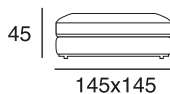

design: Stefano Conicconi

31 - el.grande
senza bracci

01L - el.laterale
senza bracci

pouff
quadrato
piccolo

pouff
quadrato
grande

Divano modulare con fusto in legno e supporto di nastri elastici incrociati. Le sedute hanno un inserto in lattice rivestito con una miscela di piuma d'oca sterilizzata antiallergica e lattice. Gli schienali sono in piuma con un inserto di poliuretano espanso. Il bracciolo in legno é rivestito con poliuretano espanso e piuma d'oca sterilizzata antiallergica. Basamento in metallo cromato lucido o nero.