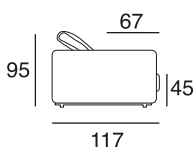

Canapé d'angle dont la carcasse en bois est supportée par des sangles élastiques entrecroisées. Les assises sont garnies en latex recouvert d'un mélange de plumes d'oie stérilisées antiallergiques et de latex. Les dossiers sont en plumes avec une âme en mousse polyuréthane expansée. L'accoudoir en bois est recouvert de polyuréthane expansé et de plumes stérilisées antiallergiques. Le piètement est en métal chromé brillant ou noir.