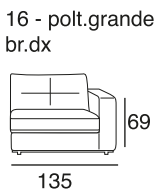

Canapé d'angle dont la carcasse en bois est supportée par des sangles élastiques entrecroisées. Les assises sont garnies en latex recouvert d'un mélange de plumes d'oie stérilisées antiallergiques et de latex. Les dossiers sont en plumes avec une âme en mousse polyuréthane expansée. L'accoudoir en bois est recouvert de polyuréthane expansé et de plumes stérilisées antiallergiques. Le piètement est en métal chromé brillant ou noir.