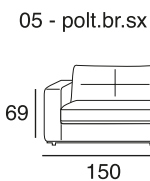

Canapé d'angle dont la carcasse en bois est supportée par des sangles élastiques entrecroisées. Les assises sont garnies en latex recouvert d'un mélange de plumes d'oie stérilisées antiallergiques et de latex. Les dossiers sont en plumes avec une âme en mousse polyuréthane expansée. L'accoudoir en bois est recouvert de polyuréthane expansé et de plumes stérilisées antiallergiques. Le piètement est en métal chromé brillant ou noir.