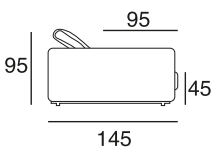

Canapé d'angle dont la carcasse en bois est supportée par des sangles élastiques entrecroisées. Les assises sont garnies en latex recouvert d'un mélange de plumes d'oie stérilisées antiallergiques et de latex. Les dossiers sont en plumes avec une âme en mousse polyuréthane expansée. L'accoudoir en bois est recouvert de polyuréthane expansé et de plumes stérilisées antiallergiques. Le piètement est en métal chromé brillant ou noir.