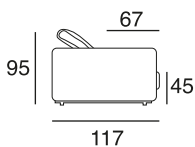

Canapé d'angle dont la carcasse en bois est supportée par des sangles élastiques entrecroisées. Les assises sont garnies en latex recouvert d'un mélange de plumes d'oie stérilisées antiallergiques et de latex. Les dossiers sont en plumes avec une âme en mousse polyuréthane expansée. L'accoudoir en bois est recouvert de polyuréthane expansé et de plumes stérilisées antiallergiques. Le piètement est en métal chromé brillant ou noir.