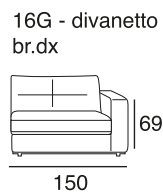

Canapé d'angle dont la carcasse en bois est supportée par des sangles élastiques entrecroisées. Les assises sont garnies en latex recouvert d'un mélange de plumes d'oie stérilisées antiallergiques et de latex. Les dossiers sont en plumes avec une âme en mousse polyuréthane expansée. L'accoudoir en bois est recouvert de polyuréthane expansé et de plumes stérilisées antiallergiques. Le piètement est en métal chromé brillant ou noir.