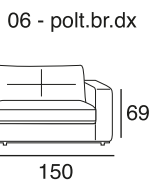

Corner sofa with a wooden frame supported by intertwined elastic belts. The seat cushions are filled with latex covered with a mixture of anti-allergy goose feathers and latex. The back cushions are made of expanded polyurethane foam covered with feathers. Armrests are made of wood covered with expanded polyurethane foam and sterilized anti-allergy goose feathers. The base is made of polished chrome or black plated metal.