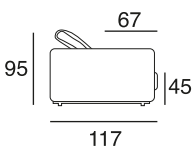

Canapé d'angle dont la carcasse en bois est supportée par des sangles élastiques entrecroisées. Les assises sont garnies en latex recouvert d'un mélange de plumes d'oie stérilisées antiallergiques et de latex. Les dossiers sont en plumes avec une âme en mousse polyuréthane expansée. L'accoudoir en bois est recouvert de polyuréthane expansé et de plumes stérilisées antiallergiques. Le piètement est en métal chromé brillant ou noir.