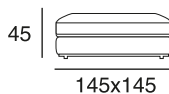

31 - el.grande
senza bracci

01L - el.laterale
senza bracci

pouff
quadrato
piccolo

pouff
quadrato
grande

Sofaprogramm mit Holzgestell und Unterfederung aus extra breiten hochelastischen Gurtbändern. Die Sitzkissen sind aus Latex mit sterilisierten antiallergischen Gänsedaunen bezogen. Die Rückenkissen aus Polyurethanschaum, sind mit sterilisierten antiallergischen Gänsedaunen gepolstert. Die Armlehnen sind aus Holz mit Polyurethan Schaum und Daunen bezogen. Das Gestell aus Metall ist wahlweise verchromt oder schwarz verchromt lieferbar.