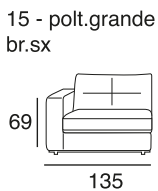

Corner sofa with a wooden frame supported by intertwined elastic belts. The seat cushions are filled with latex covered with a mixture of anti-allergy goose feathers and latex. The back cushions are made of expanded polyurethane foam covered with feathers. Armrests are made of wood covered with expanded polyurethane foam and sterilized anti-allergy goose feathers. The base is made of polished chrome or black plated metal.