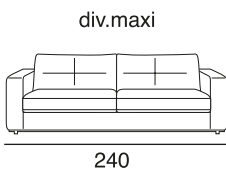

Canapé d'angle dont la carcasse en bois est supportée par des sangles élastiques entrecroisées. Les assises sont garnies en latex recouvert d'un mélange de plumes d'oie stérilisées antiallergiques et de latex. Les dossiers sont en plumes avec une âme en mousse polyuréthane expansée. L'accoudoir en bois est recouvert de polyuréthane expansé et de plumes stérilisées antiallergiques. Le piètement est en métal chromé brillant ou noir.