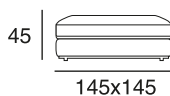

design: Stefano Conficconi

31 - el.grande
senza bracci

01L - el.laterale
senza bracci

pouff
quadrato
piccolo

pouff
quadrato
grande

Canapé d'angle dont la carcasse en bois est supportée par des sangles élastiques entrecroisées. Les assises sont garnies en latex recouvert d'un mélange de plumes d'oie stérilisées antiallergiques et de latex. Les dossiers sont en plumes avec une âme en mousse polyuréthane expansée. L'accoudoir en bois est recouvert de polyuréthane expansé et de plumes stérilisées antiallergiques. Le piètement est en métal chromé brillant ou noir.