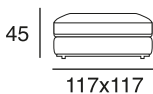

pouff
quadrato
piccolo