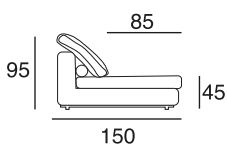

design: Stefano Conicconi

05 - polt.br.sx

06 - polt.br.dx

05P - polt.piccola
br.sx

06P - polt.piccola
br.dx

15 - polt.grande
br.sx

16 - polt.grande
br.dx

15G - divanetto
br.sx

design: Stefano Conicconi

31 - el.grande
senza bracci

01L - el.laterale
senza bracci

pouff
quadrato
piccolo

pouff
quadrato
grande

Divano modulare con fusto in legno e supporto di nastri elastici incrociati. Le sedute hanno un inserto in lattice rivestito con una miscela di piuma d'oca sterilizzata antiallergica e lattice. Gli schienali sono in piuma con un inserto di poliuretano espanso. Il bracciolo in legno é rivestito con poliuretano espanso e piuma d'oca sterilizzata antiallergica. Basamento in metallo cromato lucido o nero.