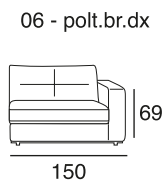

Canapé d'angle dont la carcasse en bois est supportée par des sangles élastiques entrecroisées. Les assises sont garnies en latex recouvert d'un mélange de plumes d'oie stérilisées antiallergiques et de latex. Les dossiers sont en plumes avec une âme en mousse polyuréthane expansée. L'accoudoir en bois est recouvert de polyuréthane expansé et de plumes stérilisées antiallergiques. Le piètement est en métal chromé brillant ou noir.