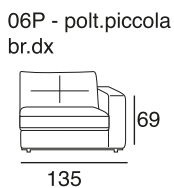

Corner sofa with a wooden frame supported by intertwined elastic belts. The seat cushions are filled with latex covered with a mixture of anti-allergy goose feathers and latex. The back cushions are made of expanded polyurethane foam covered with feathers. Armrests are made of wood covered with expanded polyurethane foam and sterilized anti-allergy goose feathers. The base is made of polished chrome or black plated metal.