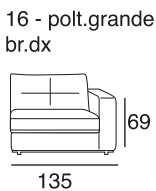

Corner sofa with a wooden frame supported by intertwined elastic belts. The seat cushions are filled with latex covered with a mixture of anti-allergy goose feathers and latex. The back cushions are made of expanded polyurethane foam covered with feathers. Armrests are made of wood covered with expanded polyurethane foam and sterilized anti-allergy goose feathers. The base is made of polished chrome or black plated metal.