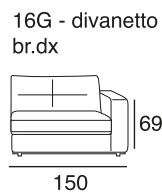

Corner sofa with a wooden frame supported by intertwined elastic belts. The seat cushions are filled with latex covered with a mixture of anti-allergy goose feathers and latex. The back cushions are made of expanded polyurethane foam covered with feathers. Armrests are made of wood covered with expanded polyurethane foam and sterilized anti-allergy goose feathers. The base is made of polished chrome or black plated metal.