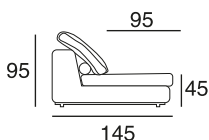

design: Stefano Conficconi

31 - el.grande
senza bracci

01L - el.laterale
senza bracci

pouff
quadrato
piccolo

pouff
quadrato
grande

Canapé d'angle dont la carcasse en bois est supportée par des sangles élastiques entrecroisées. Les assises sont garnies en latex recouvert d'un mélange de plumes d'oie stérilisées antiallergiques et de latex. Les dossiers sont en plumes avec une âme en mousse polyuréthane expansée. L'accoudoir en bois est recouvert de polyuréthane expansé et de plumes stérilisées antiallergiques. Le piètement est en métal chromé brillant ou noir.