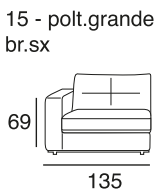

Canapé d'angle dont la carcasse en bois est supportée par des sangles élastiques entrecroisées. Les assises sont garnies en latex recouvert d'un mélange de plumes d'oie stérilisées antiallergiques et de latex. Les dossiers sont en plumes avec une âme en mousse polyuréthane expansée. L'accoudoir en bois est recouvert de polyuréthane expansé et de plumes stérilisées antiallergiques. Le piètement est en métal chromé brillant ou noir.