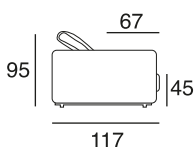

Corner sofa with a wooden frame supported by intertwined elastic belts. The seat cushions are filled with latex covered with a mixture of anti-allergy goose feathers and latex. The back cushions are made of expanded polyurethane foam covered with feathers. Armrests are made of wood covered with expanded polyurethane foam and sterilized anti-allergy goose feathers. The base is made of polished chrome or black plated metal.