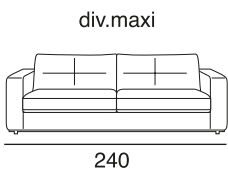

design: Stefano Conicconi

05 - polt.br.sx

06 - polt.br.dx

05P - polt.piccola
br.sx

06P - polt.piccola
br.dx

15 - polt.grande
br.sx

16 - polt.grande
br.dx

15G - divanetto
br.sx

design: Stefano Conicconi

31 - el.grande
senza bracci

01L - el.laterale
senza bracci

pouff
quadrato
piccolo

pouff
quadrato
grande

Divano modulare con fusto in legno e supporto di nastri elastici incrociati. Le sedute hanno un inserto in lattice rivestito con una miscela di piuma d'oca sterilizzata antiallergica e lattice. Gli schienali sono in piuma con un inserto di poliuretano espanso. Il bracciolo in legno é rivestito con poliuretano espanso e piuma d'oca sterilizzata antiallergica. Basamento in metallo cromato lucido o nero.