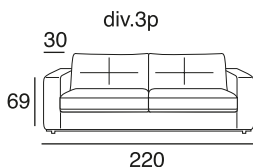

Canapé d'angle dont la carcasse en bois est supportée par des sangles élastiques entrecroisées. Les assises sont garnies en latex recouvert d'un mélange de plumes d'oie stérilisées antiallergiques et de latex. Les dossiers sont en plumes avec une âme en mousse polyuréthane expansée. L'accoudoir en bois est recouvert de polyuréthane expansé et de plumes stérilisées antiallergiques. Le piètement est en métal chromé brillant ou noir.