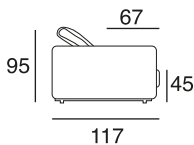

Corner sofa with a wooden frame supported by intertwined elastic belts. The seat cushions are filled with latex covered with a mixture of anti-allergy goose feathers and latex. The back cushions are made of expanded polyurethane foam covered with feathers. Armrests are made of wood covered with expanded polyurethane foam and sterilized anti-allergy goose feathers. The base is made of polished chrome or black plated metal.