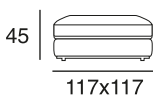

design: Stefano Conficconi

31 - el.grande
senza bracci

01L - el.laterale
senza bracci

pouff
quadrato
piccolo

pouff
quadrato
grande

Canapé d'angle dont la carcasse en bois est supportée par des sangles élastiques entrecroisées. Les assises sont garnies en latex recouvert d'un mélange de plumes d'oie stérilisées antiallergiques et de latex. Les dossiers sont en plumes avec une âme en mousse polyuréthane expansée. L'accoudoir en bois est recouvert de polyuréthane expansé et de plumes stérilisées antiallergiques. Le piètement est en métal chromé brillant ou noir.