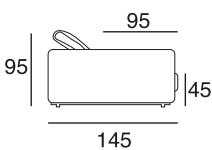

Corner sofa with a wooden frame supported by intertwined elastic belts. The seat cushions are filled with latex covered with a mixture of anti-allergy goose feathers and latex. The back cushions are made of expanded polyurethane foam covered with feathers. Armrests are made of wood covered with expanded polyurethane foam and sterilized anti-allergy goose feathers. The base is made of polished chrome or black plated metal.