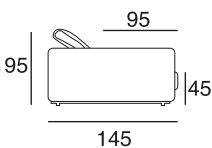

Corner sofa with a wooden frame supported by intertwined elastic belts. The seat cushions are filled with latex covered with a mixture of anti-allergy goose feathers and latex. The back cushions are made of expanded polyurethane foam covered with feathers. Armrests are made of wood covered with expanded polyurethane foam and sterilized anti-allergy goose feathers. The base is made of polished chrome or black plated metal.