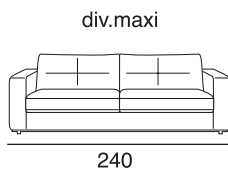

Corner sofa with a wooden frame supported by intertwined elastic belts. The seat cushions are filled with latex covered with a mixture of anti-allergy goose feathers and latex. The back cushions are made of expanded polyurethane foam covered with feathers. Armrests are made of wood covered with expanded polyurethane foam and sterilized anti-allergy goose feathers. The base is made of polished chrome or black plated metal.