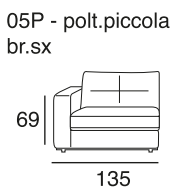

Corner sofa with a wooden frame supported by intertwined elastic belts. The seat cushions are filled with latex covered with a mixture of anti-allergy goose feathers and latex. The back cushions are made of expanded polyurethane foam covered with feathers. Armrests are made of wood covered with expanded polyurethane foam and sterilized anti-allergy goose feathers. The base is made of polished chrome or black plated metal.