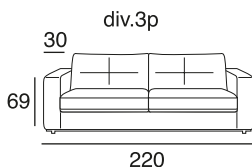

Corner sofa with a wooden frame supported by intertwined elastic belts. The seat cushions are filled with latex covered with a mixture of anti-allergy goose feathers and latex. The back cushions are made of expanded polyurethane foam covered with feathers. Armrests are made of wood covered with expanded polyurethane foam and sterilized anti-allergy goose feathers. The base is made of polished chrome or black plated metal.