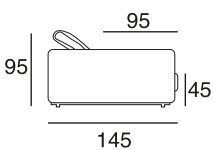

Canapé d'angle dont la carcasse en bois est supportée par des sangles élastiques entrecroisées. Les assises sont garnies en latex recouvert d'un mélange de plumes d'oie stérilisées antiallergiques et de latex. Les dossiers sont en plumes avec une âme en mousse polyuréthane expansée. L'accoudoir en bois est recouvert de polyuréthane expansé et de plumes stérilisées antiallergiques. Le piètement est en métal chromé brillant ou noir.