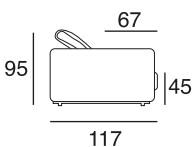

Corner sofa with a wooden frame supported by intertwined elastic belts. The seat cushions are filled with latex covered with a mixture of anti-allergy goose feathers and latex. The back cushions are made of expanded polyurethane foam covered with feathers. Armrests are made of wood covered with expanded polyurethane foam and sterilized anti-allergy goose feathers. The base is made of polished chrome or black plated metal.