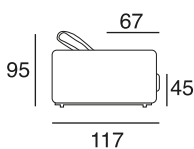

Corner sofa with a wooden frame supported by intertwined elastic belts. The seat cushions are filled with latex covered with a mixture of anti-allergy goose feathers and latex. The back cushions are made of expanded polyurethane foam covered with feathers. Armrests are made of wood covered with expanded polyurethane foam and sterilized anti-allergy goose feathers. The base is made of polished chrome or black plated metal.