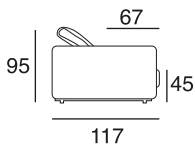

Canapé d'angle dont la carcasse en bois est supportée par des sangles élastiques entrecroisées. Les assises sont garnies en latex recouvert d'un mélange de plumes d'oie stérilisées antiallergiques et de latex. Les dossiers sont en plumes avec une âme en mousse polyuréthane expansée. L'accoudoir en bois est recouvert de polyuréthane expansé et de plumes stérilisées antiallergiques. Le piètement est en métal chromé brillant ou noir.