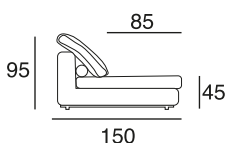

pouff
quadrato
piccolo