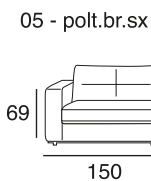

Corner sofa with a wooden frame supported by intertwined elastic belts. The seat cushions are filled with latex covered with a mixture of anti-allergy goose feathers and latex. The back cushions are made of expanded polyurethane foam covered with feathers. Armrests are made of wood covered with expanded polyurethane foam and sterilized anti-allergy goose feathers. The base is made of polished chrome or black plated metal.