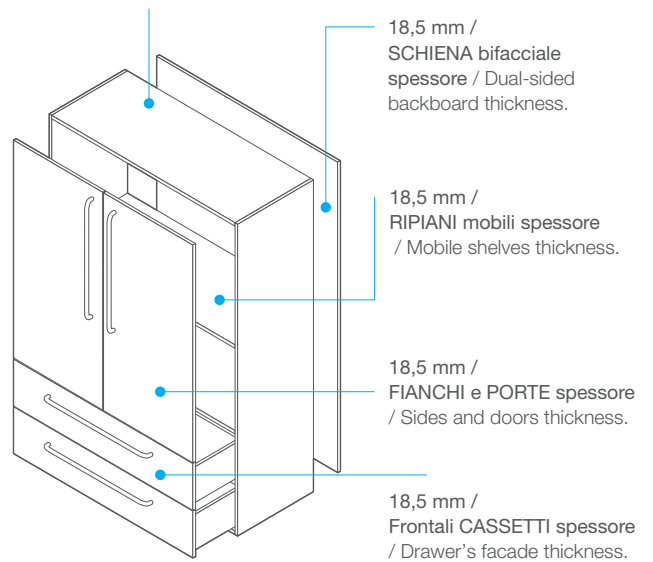

K0196 _L1050 x H960 x P478

K0198 _L1650 x H1280 x P478

K0200 _L600 x H1280 x P478

K0202 _L1500 x H640 x P478

K0204 _L1800 x H480 x P478

K0206 _L900 x H960 x P478

K0208 _L1200 x H1280 x P478

K0210 _L1500 x H640 x P478 mm

K0212 _L1800 x H1280 x P478

K0214 _L1500 x H640 x P478

K0216 _L1200 x H1280 x P478

ALFABOX

ALTEZZA "H" E LARGHEZZA "L" / Height "H" and width "L".

H 160 mm					
H 256 mm					
H 320 mm					
H 384 mm					
H 480 mm					
H 512 mm					
H 640 mm					
H 768 mm					
H 800 mm					
H 896 mm					
H 960 mm					
H 1024 mm					
H 1120 mm					
H 1280 mm					
	L 300 mm	L 450 mm	L 600 mm	L 750 mm	L 900 mm

PROFONDITÀ "P" / Depth "P".

STRUTTURA E COMPONENTI / Structure and components.

18,5 mm / SCOCCA spessore / Body thickness.

NOTE

- attrezzabili con piedini o ruote
- attrezzabili con supporti per sospensione a parete
- struttura cassetti in alluminio anodizzato
- struttura cassetti in multistrato di betulla
- possibili tagli a misura (esclusi cassetti)
- sistema di chiusura cassetti SLOW DOWN
- sistema di apertura PUSH PULL solo per cassetti in multistrato di betulla e ante battenti
- ampia gamma di maniglie in alluminio anodizzato