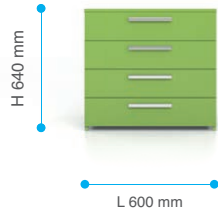

ID
EAS
SHAR
ING

De Rosso | ALFABOX

ID
EAS
SHAR
ING

De Rosso

| ALFABOX

ID
EAS
SHAR
ING

De Rosso | ALFABOX

K0194 _L600 x H640 x P478

K0196 _L1050 x H960 x P478

K0198 _L1650 x H1280 x P478

K0200 _L600 x H1280 x P478

K0202 _L1500 x H640 x P478

K0204 _L1800 x H480 x P478

K0206 _L900 x H960 x P478

K0208 _L1200 x H1280 x P478

K0210 _L1500 x H640 x P478 mm

K0212 _L1800 x H1280 x P478

K0214 _L1500 x H640 x P478

K0216 _L1200 x H1280 x P478

ALFABOX

ALTEZZA "H" E LARGHEZZA "L" / Height "H" and width "L".

H 160 mm					
H 256 mm					
H 320 mm					
H 384 mm					
H 480 mm					
H 512 mm					
H 640 mm					
H 768 mm					
H 800 mm					
H 896 mm					
H 960 mm					
H 1024 mm					
H 1120 mm					
H 1280 mm					
	L 300 mm	L 450 mm	L 600 mm	L 750 mm	L 900 mm