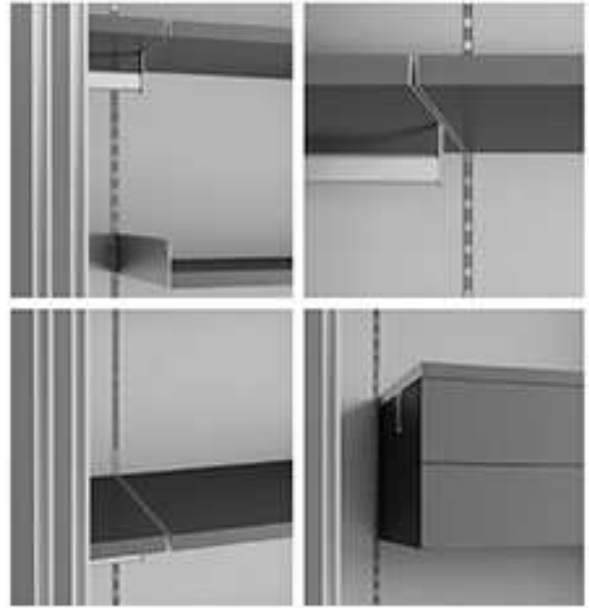

ALI ANTE-System

LEICHT und elegant ENTHALTEN.

Es ist eine Schiebetür-System, kein Schrank, um Bereiche einer Messung und Größe schließen, Tag und Nacht ausgestattet Bereiche abgrenzt. Er präsentiert sich außen mit großen und gleichmäßige Oberflächen, fast schon theatralische und innen ist sie mit spezifischen Strukturen für die verschiedenen Funktionen ausgestattet.

ALIANTE SYSTEM *De Rosso*

P.27

DE ROSO
INC.
De Rosso

ALIANTE SYSTEM

LEGGERO / LIGHT

Basato su arte accorciata che pesano solo 24 kg
per dimensioni di 1000 x 3000 mm.
3300 for 2000 mm sliding doors size which weigh only 24 kg

ESSENZIALE / ESSENTIAL

Caratterizzato da un design di rigore e semplicità.
Characterized by a rigorous, simple design.

MILLIMETRO / MILLIMETRIC

Progettato su misura al millimetro da parete a parete e da terra a soffitto.
Planned by the customer's request from wall to wall and from floor to ceiling.