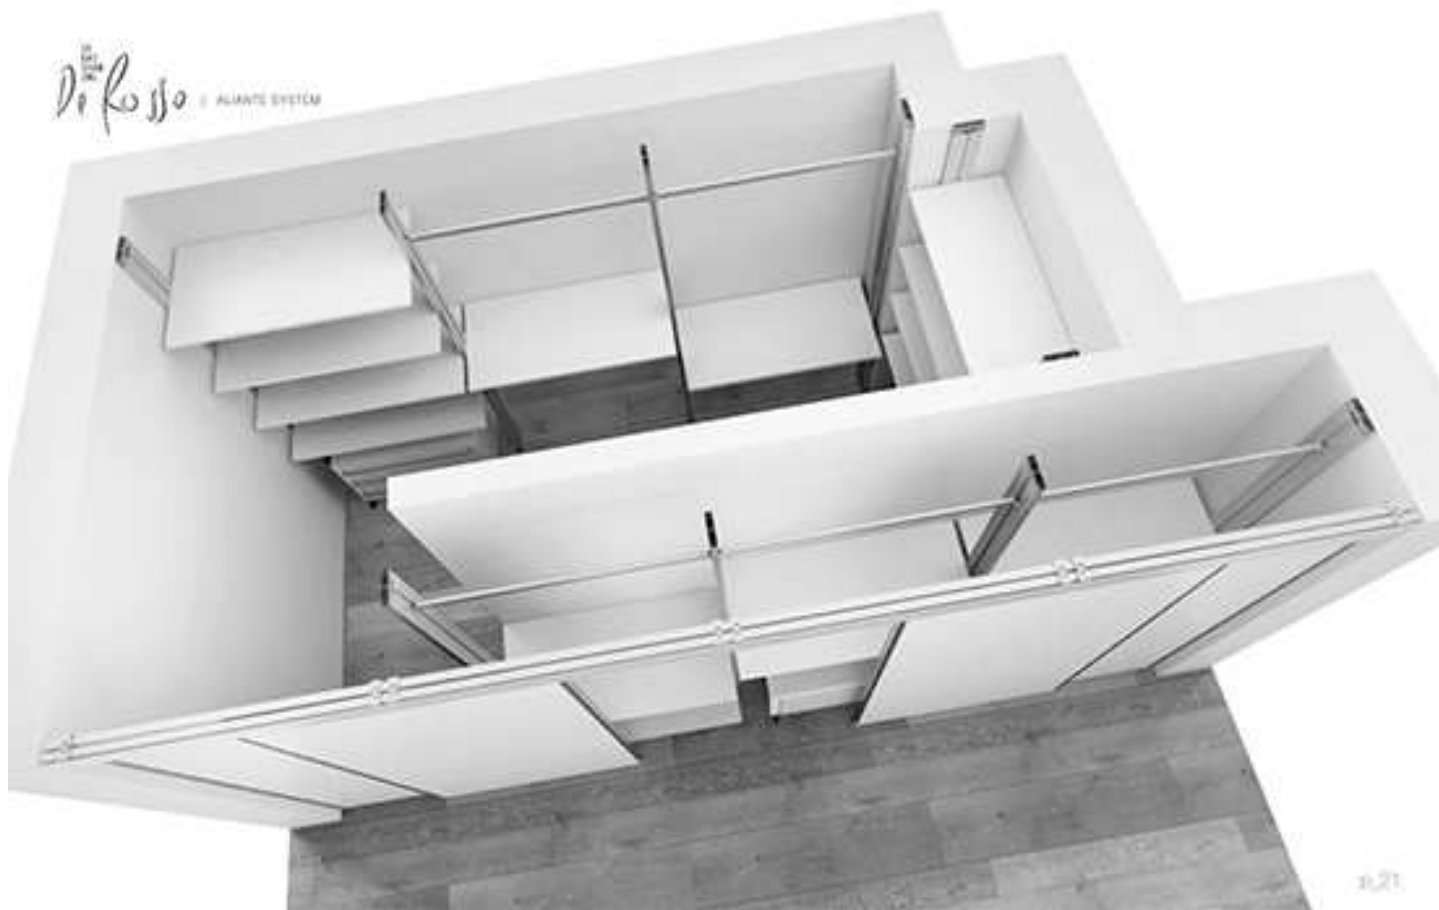

ALI ANTE-System

LEICHT und elegant ENTHALTEN.

Es ist eine Schiebetür-System, kein Schrank, um Bereiche einer Messung und Größe schließen, Tag und Nacht ausgestattet Bereiche abgrenzt. Er präsentiert sich außen mit großen und gleichmäßige Oberflächen, fast schon theatralische und innen ist sie mit spezifischen Strukturen für die verschiedenen Funktionen ausgestattet.

ALIANTE SYSTEM *De Rosso*

P.27

DE ROSO
INC.
De Rosso

ALIANTE SYSTEM

LEGGERO / LIGHT

Basato su arte accorciata che pesano solo 24 kg
per dimensioni di 1000 x 3000 mm.
3300 for 2000 mm sliding doors size which weigh only 24 kg

ESSENZIALE / ESSENTIAL

Caratterizzato da un design di rigore e semplicità.
Characterized by a rigorous, simple design.

MILLIMETRO / MILLIMETRIC

Progettato su misura al millimetro da parete a parete e da terra a soffitto.
Planned by the customer's request from wall to wall and from floor to ceiling.